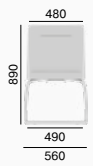

280

280

282-Z

283-Z-N4

Stream

10 kg

5

6

282-Z-N4

9 kg

2

283-Z-N4