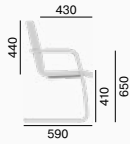

Stream est une série de chaises à usage quotidien qui offrent ergonomie et confort d'assise tout au long des heures de travail. L'assise et le dossier confortablement rembourrés peuvent être ajustés selon les besoins de l'utilisateur, ou la chaise peut être équipée de toute une gamme d'accessoires. La série Stream comprend également deux types de chaises de conférence empilables, qui complètent convenablement les espaces avec des chaises de travail pivotantes, mais peuvent également être utilisées séparément.

280

280

282-Z

283-Z-N4

Stream

10 kg

5

6