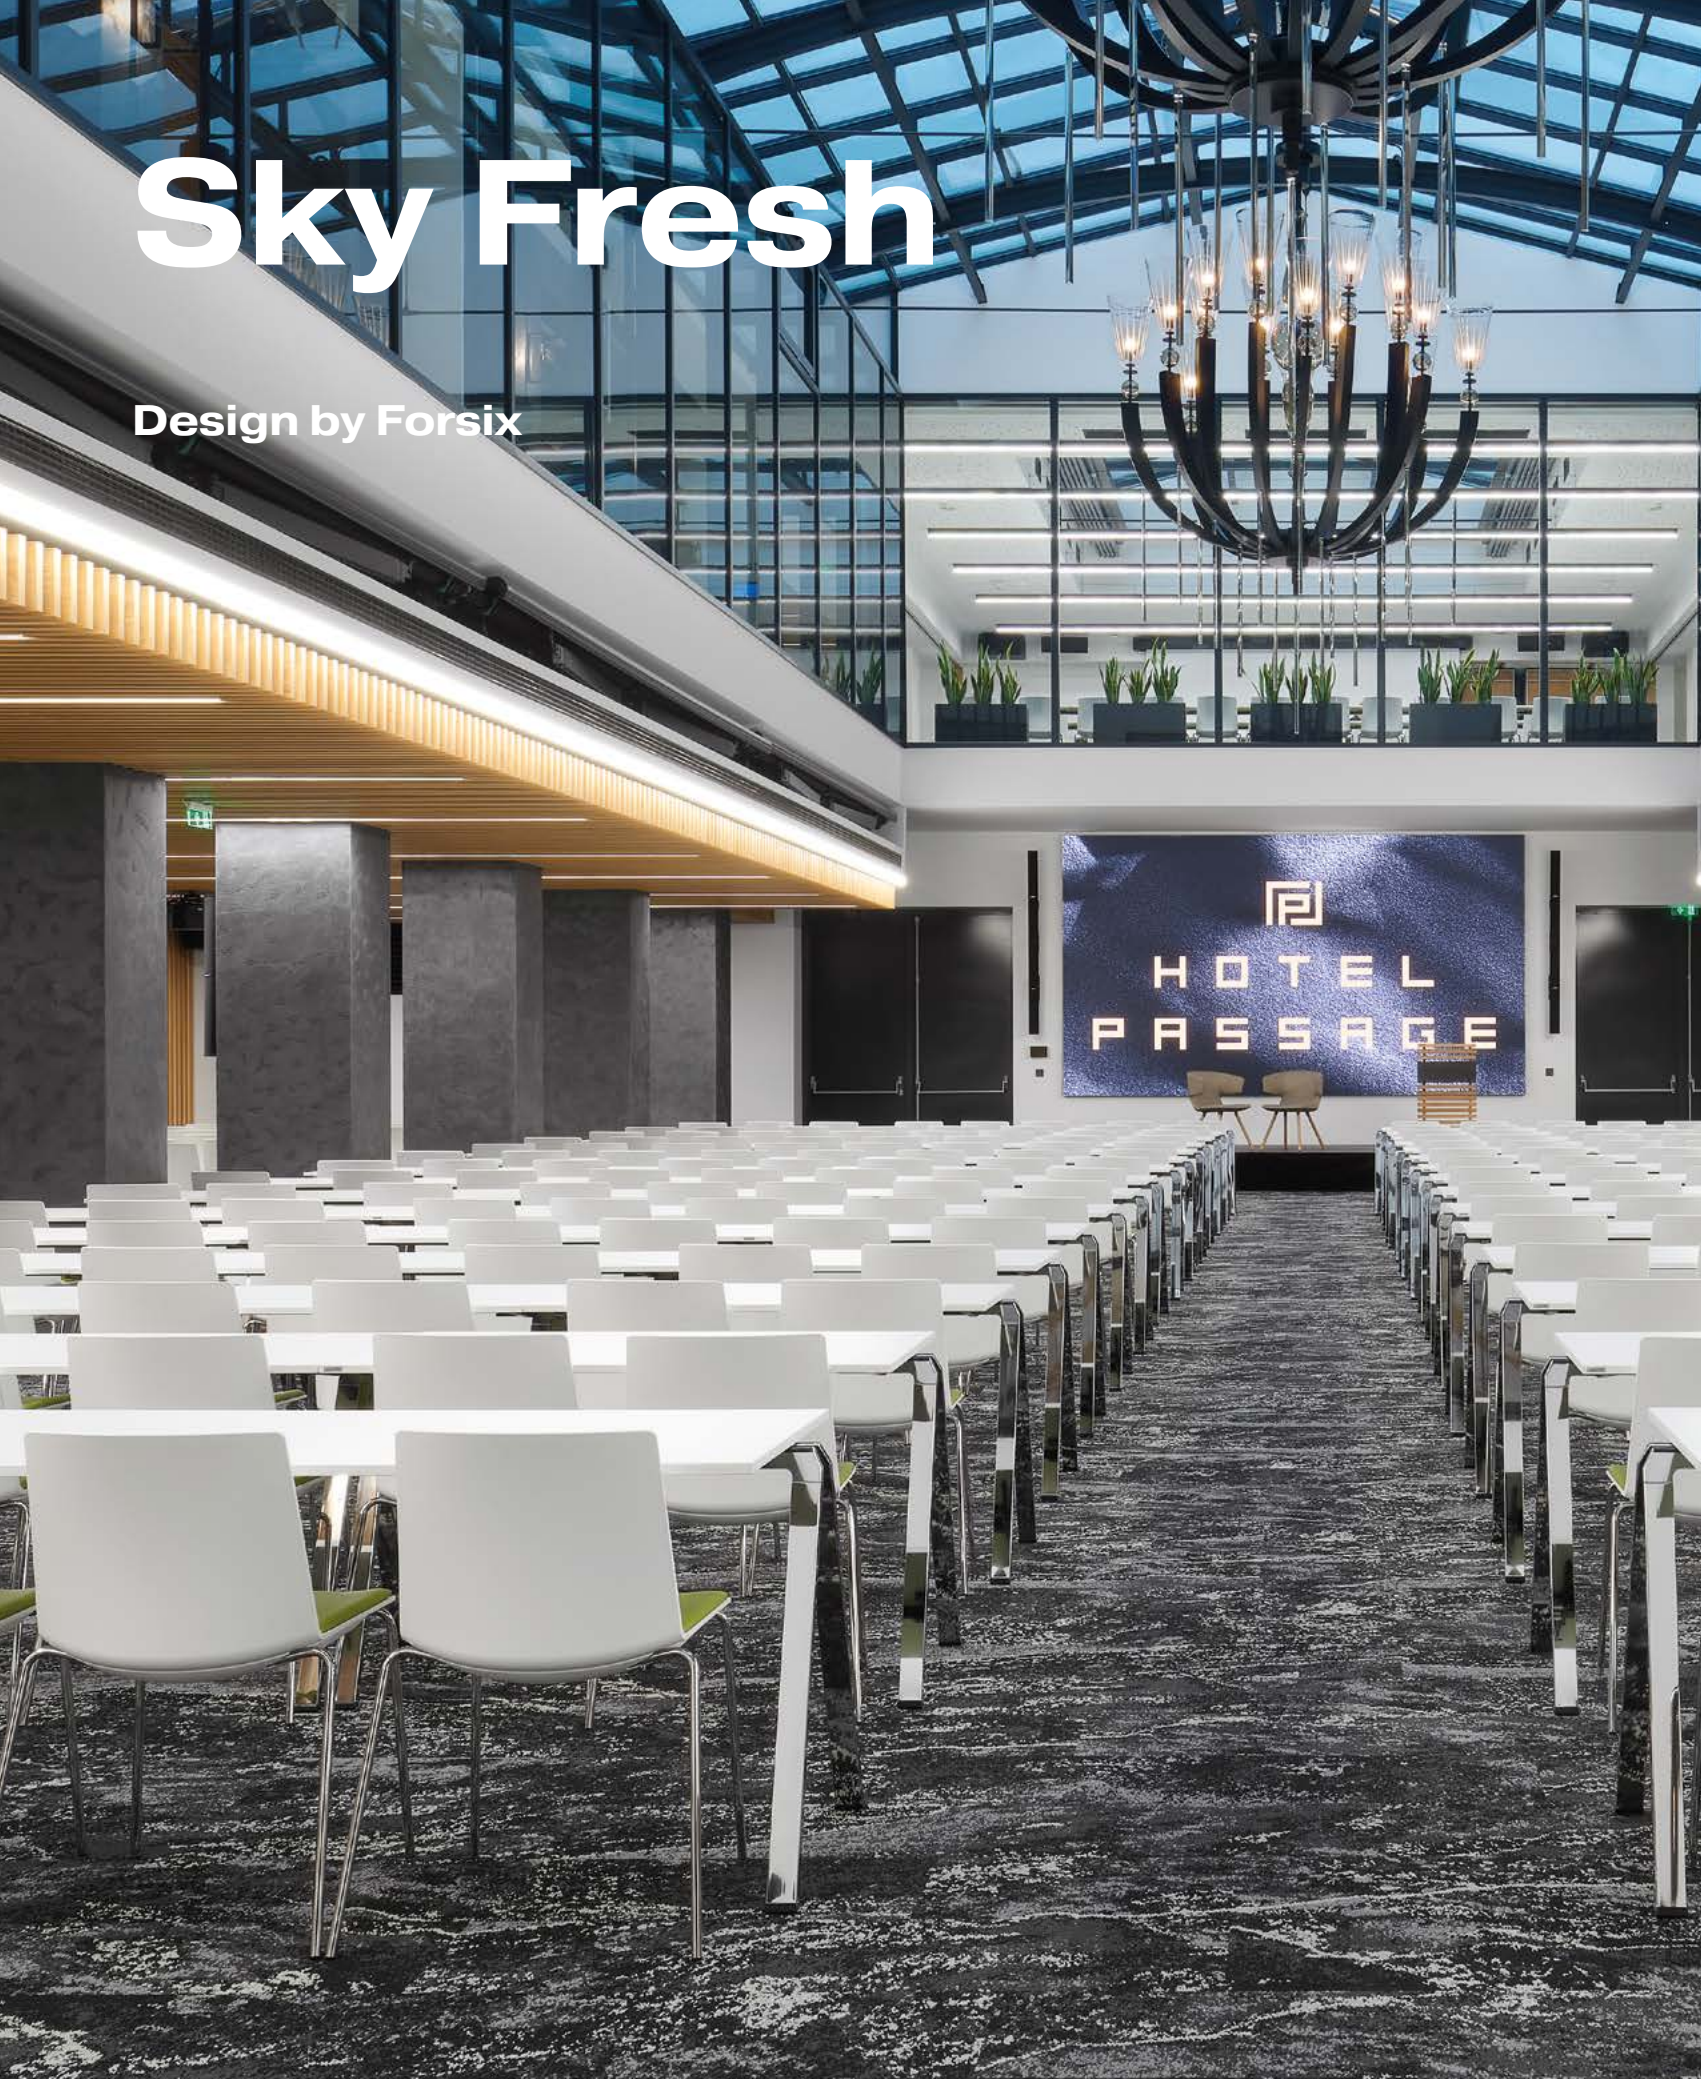

Sky Fresh

Design by Forsix

Série **Sky Fresh** je koncipovaná jako moderní, svěží a praktické sezení, které lze použít v širokém spektru interiérů. V základní variantě má plastový korpus v různých barvách, ale nabízíme i verzi celočalouněnou nebo s čalouněným sedákem. Série Sky Fresh zahrnuje celou řadu modelů, od jednoduchých židlí ideálních pro jídelny a restaurace přes vysoké barové židličky, otočné židle až po konferenční židle s nylonovými područkami.

Designed as a modern, fresh and practical seating, the **Sky Fresh** series can be used in a wide range of interiors. The body is made plastic of various colours in the basic variant but we also offer a fully upholstered option or one with an upholstered seat. The Sky Fresh series includes a wide range of models, from simple chairs ideal for dining rooms and restaurants, through high bar stools, swivel chairs, to conference chairs with nylon armrests.

Die Produktlinie **Sky Fresh** beinhaltet moderne, frische und praktische Sitzmöbel passend zu einer Vielzahl an Räumlichkeiten. Die Kunststoffschale ist in verschiedenen Farbvarianten lieferbar, optional auch mit Sitz- oder Vollpolster. Die Serie Sky Fresh beinhaltet vielfältige Modelle: vom klassischen Stuhl für Esszimmer, Restaurants und Kantinen, über Barhocker, Drehstühle und Konferenzstühle mit optionalen Kunststoffarmlehnen.

La série **Sky Fresh** est conçue comme meuble de siège moderne, frais et pratique qui peut être utilisé dans un large éventail d'intérieurs. Dans la variante de base, il a un corps en plastique de différentes couleurs, mais nous proposons également une version entièrement rembourrée ou avec une assise rembourrée. La série Sky Fresh comprend une large gamme de modèles, des chaises simples idéales pour les salles à manger et les restaurants, en passant par les tabourets hauts de bar, les chaises pivotantes, les chaises de conférence avec accoudoirs en nylon.