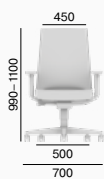

Look is an esthetically balanced chair which meets the needs of a modern user and architect. Ergonomically sophisticated, Look comes with a height-adjustable lumbar support as part of the standard product offering and other useful functionalities. The chair can be adjusted in just a few steps.

Look ist ein ästhetisch ausgewogener Stuhl, welcher perfekt die Anforderungen von modernen Anwendern und Architekten erfüllt. Der ergonomisch durchdachte Look ist bereits standardmäßig mit einer höheninstellbaren Bandscheibenstütze und weiteren Funktionen ausgestattet.

Le modèle **Look** est une chaise esthétiquement équilibrée qui répond aux exigences d'un utilisateur ainsi que d'un architecte moderne. Look est une chaise ergonomique et sophistiquée avec le soutien lombaire réglable en hauteur et d'autres fonctionnalités pratiques en version standard. Le réglage de la chaise ne nécessite qu'un minimum d'opérations.

274,F41

11 kg

274,F34

11 kg

272-Z

8 kg

370-AT

270-AT