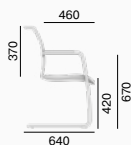

Le modèle **Look** est une chaise esthétiquement équilibrée qui répond aux exigences d'un utilisateur ainsi que d'un architecte moderne. Look est une chaise ergonomique et sophistiquée avec le soutien lombaire réglable en hauteur et d'autres fonctionnalités pratiques en version standard. Le réglage de la chaise ne nécessite qu'un minimum d'opérations.

274,F41

11 kg

274,F34

11 kg

272-Z

8 kg

370-AT

270-AT