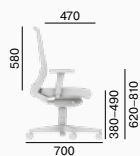

Look is an esthetically balanced chair which meets the needs of a modern user and architect. Ergonomically sophisticated, Look comes with a height-adjustable lumbar support as part of the standard product offering and other useful functionalities. The chair can be adjusted in just a few steps.

Le modèle **Look** est une chaise esthétiquement équilibrée qui répond aux exigences d'un utilisateur ainsi que d'un architecte moderne. Look est une chaise ergonomique et sophistiquée avec le soutien lombaire réglable en hauteur et d'autres fonctionnalités pratiques en version standard. Le réglage de la chaise ne nécessite qu'un minimum d'opérations.

274,F41

11 kg

274,F34

11 kg

272-Z

8 kg

370-AT

270-AT