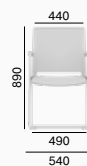

Le modèle **Look** est une chaise esthétiquement équilibrée qui répond aux exigences d'un utilisateur ainsi que d'un architecte moderne. Look est une chaise ergonomique et sophistiquée avec le soutien lombaire réglable en hauteur et d'autres fonctionnalités pratiques en version standard. Le réglage de la chaise ne nécessite qu'un minimum d'opérations.

274,F41

11 kg

274,F34

11 kg

272-Z

8 kg

370-AT

270-AT