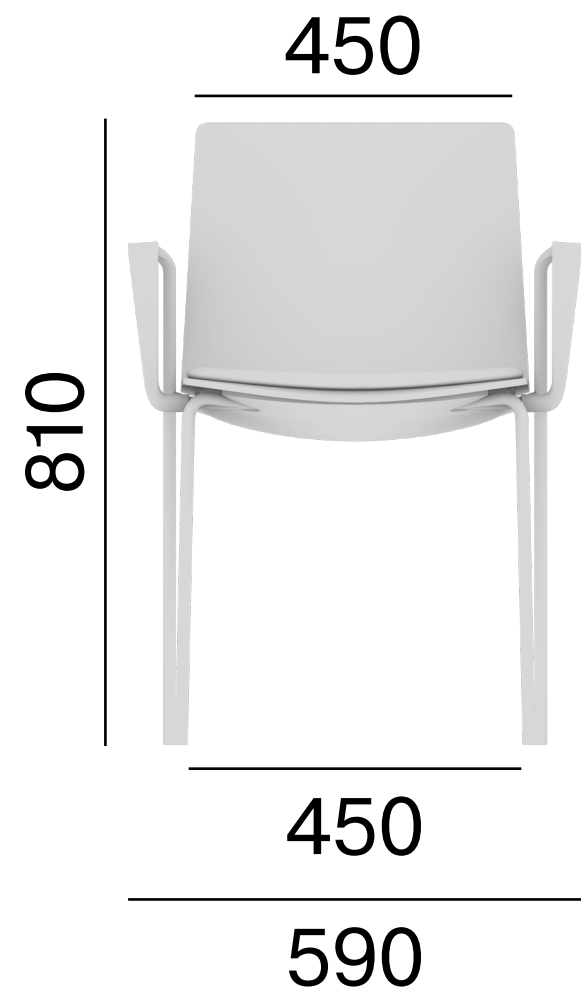

# **LD Seating**

**Rozměry  
Dimensions  
Maße  
Dimensions**

# **Sky Fresh**

**LD  
Seating**

**Sky Fresh 040-Q**

**Make  
a good  
move**