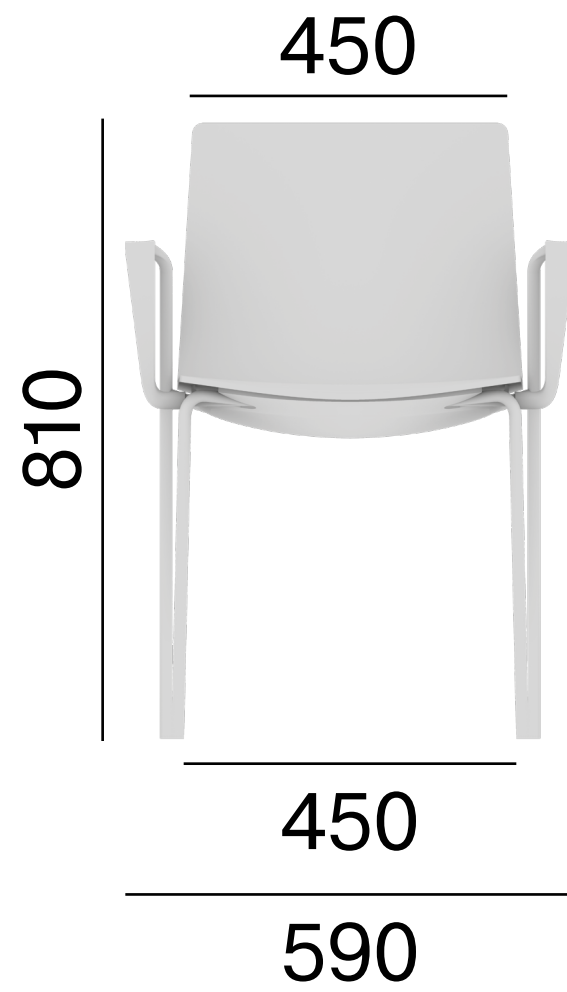

# **LD Seating**

**Rozměry  
Dimensions  
Maße  
Dimensions**

# **Sky Fresh**

**LD  
Seating**

**Sky Fresh 040-Q**

**Make  
a good  
move**