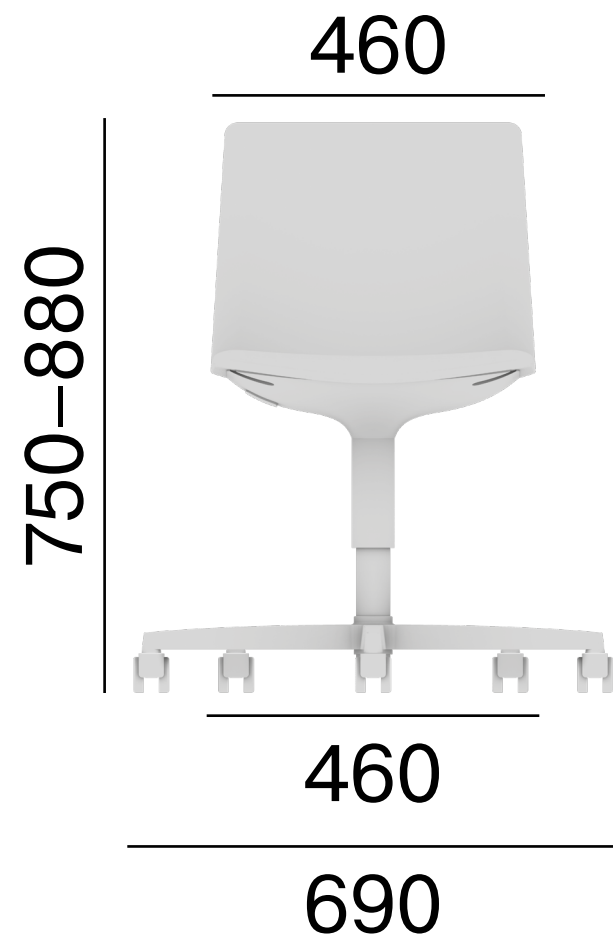

# **LD Seating**

**Rozměry  
Dimensions  
Maße  
Dimensions**

# **Sky Fresh**

**LD  
Seating**

**Sky Fresh 040-Q**

**Make  
a good  
move**