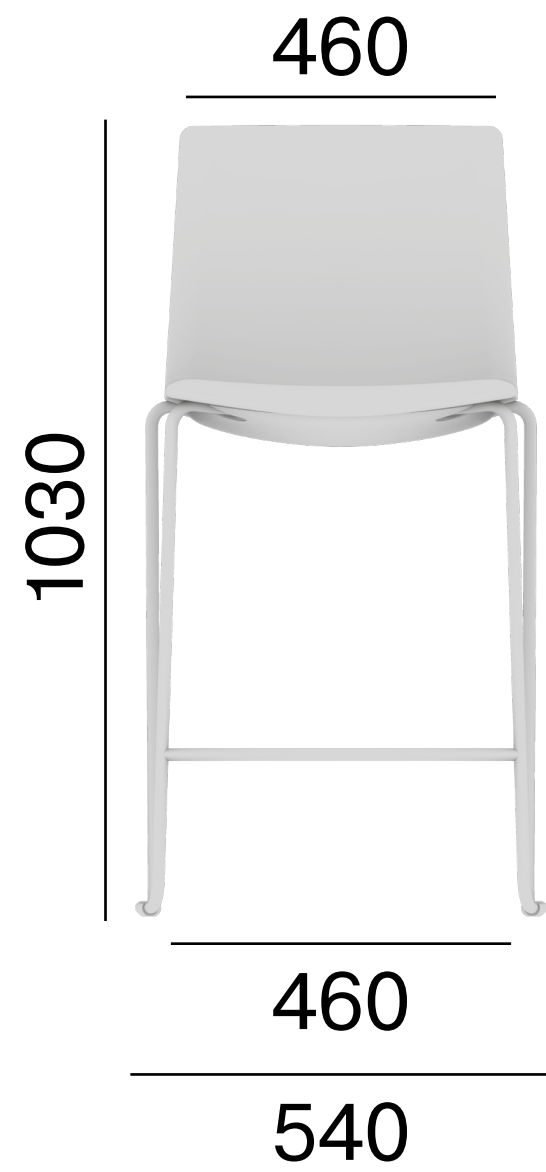

# **LD Seating**

**Rozměry  
Dimensions  
Maße  
Dimensions**

# **Sky Fresh**

**LD  
Seating**

**Sky Fresh 040-Q**

**Make  
a good  
move**