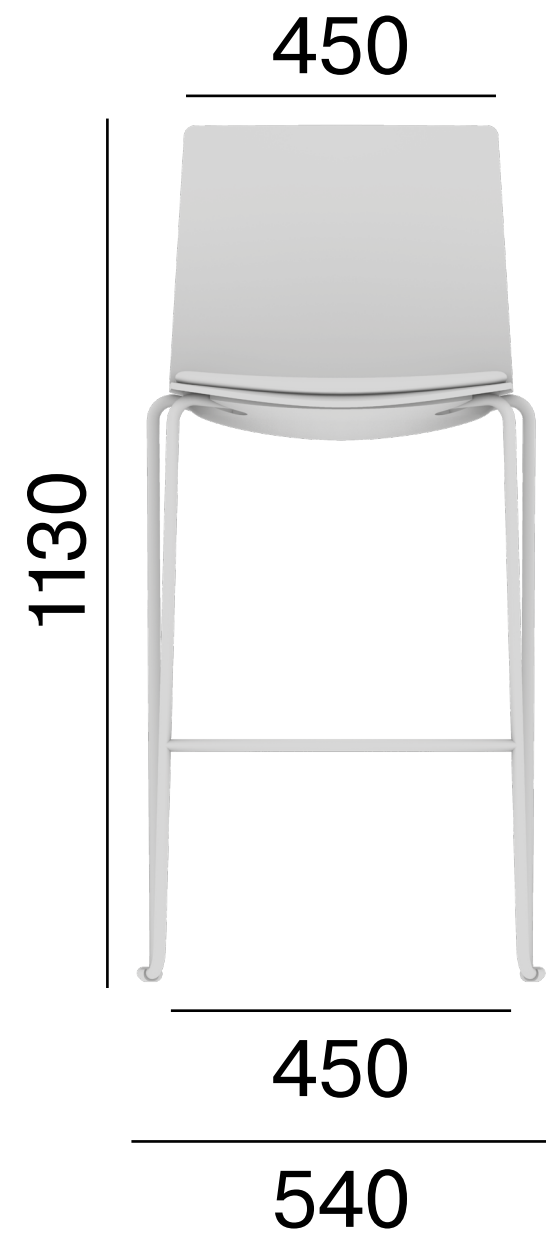

# **LD Seating**

**Rozměry  
Dimensions  
Maße  
Dimensions**

# **Sky Fresh**

**LD  
Seating**

**Sky Fresh 040-Q**

**Make  
a good  
move**