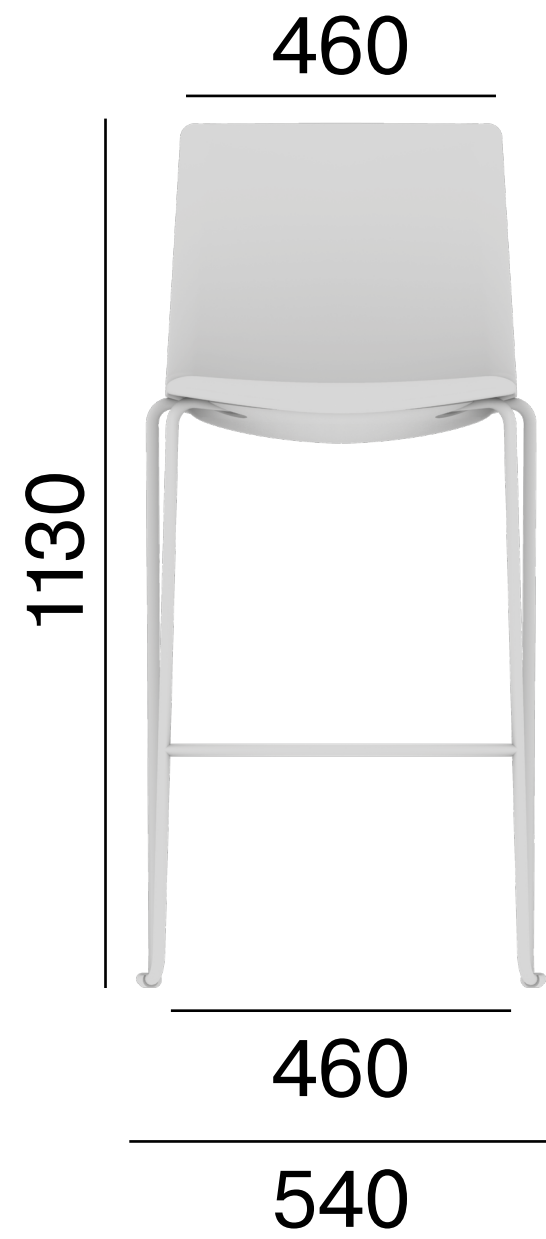

# **LD Seating**

**Rozměry  
Dimensions  
Maße  
Dimensions**

# **Sky Fresh**

**LD  
Seating**

**Sky Fresh 040-Q**

**Make  
a good  
move**