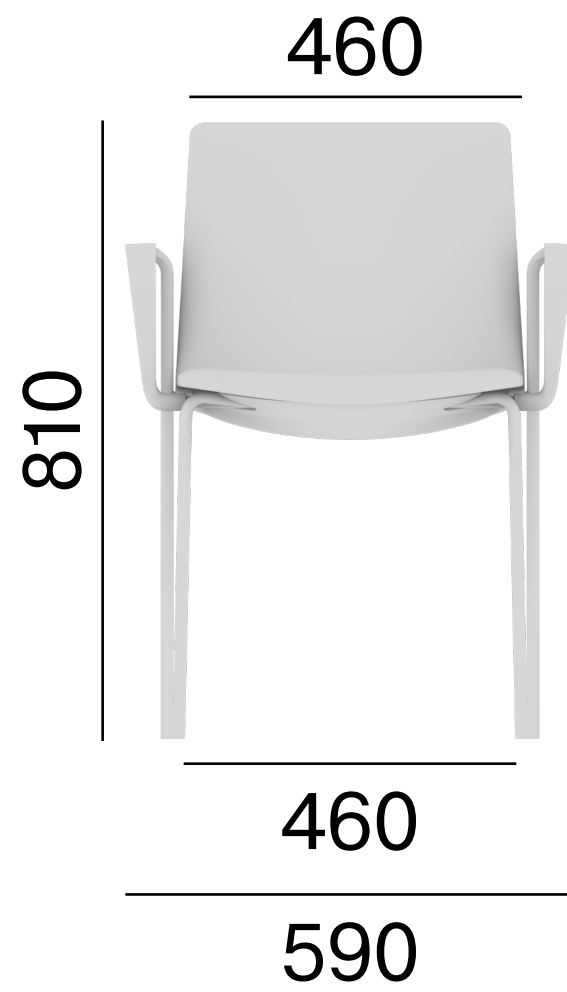

# **LD Seating**

**Rozměry  
Dimensions  
Maße  
Dimensions**

# **Sky Fresh**

**LD  
Seating**

**Sky Fresh 040-Q**

**Make  
a good  
move**