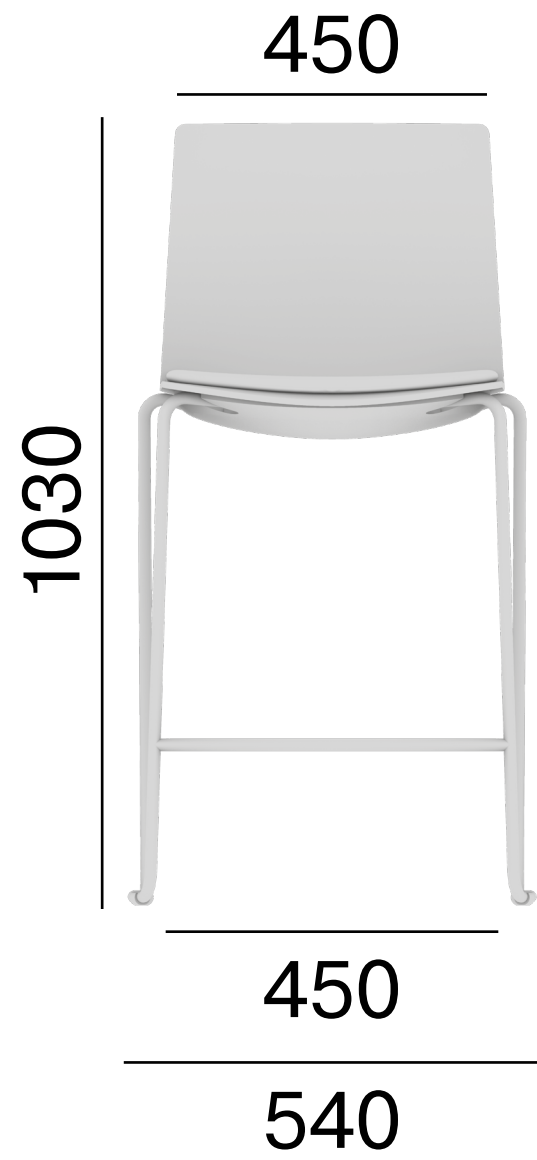

# **LD Seating**

**Rozměry  
Dimensions  
Maße  
Dimensions**

# **Sky Fresh**

**LD  
Seating**

**Sky Fresh 040-Q**

**Make  
a good  
move**