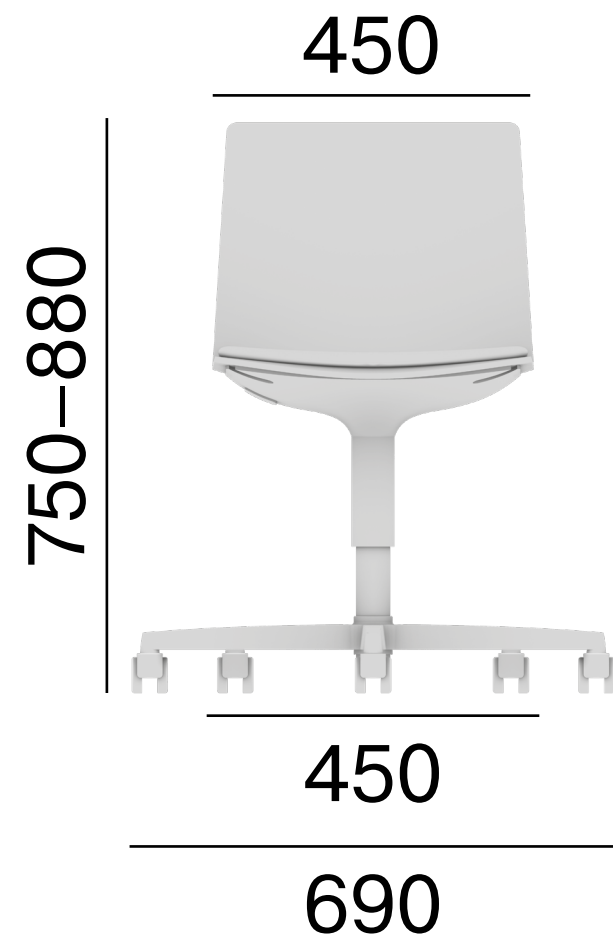

# **LD Seating**

**Rozměry  
Dimensions  
Maße  
Dimensions**

# **Sky Fresh**

**LD  
Seating**

**Sky Fresh 040-Q**

**Make  
a good  
move**