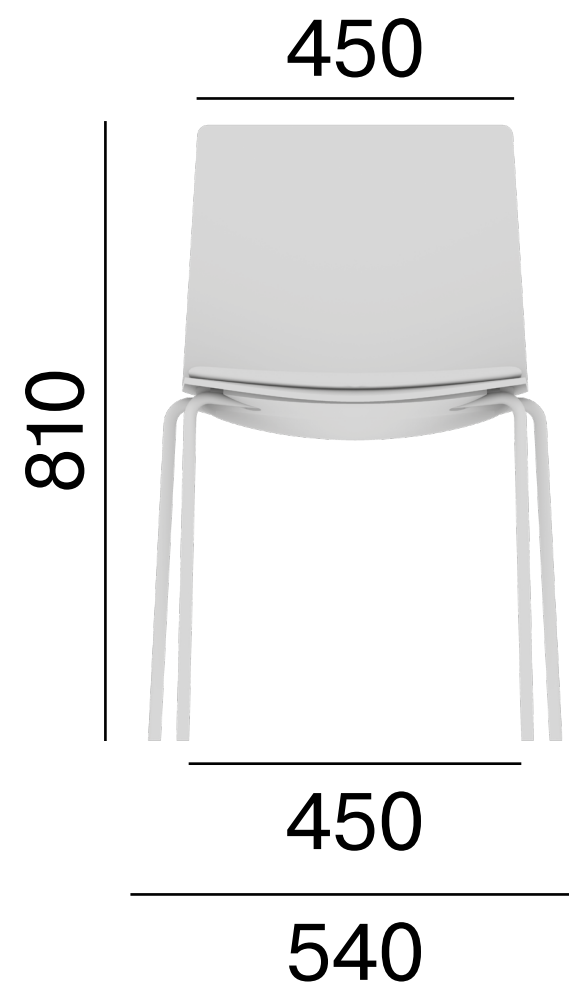

# **LD Seating**

**Rozměry  
Dimensions  
Maße  
Dimensions**

# **Sky Fresh**

**LD  
Seating**

**Sky Fresh 040-Q**

**Make  
a good  
move**