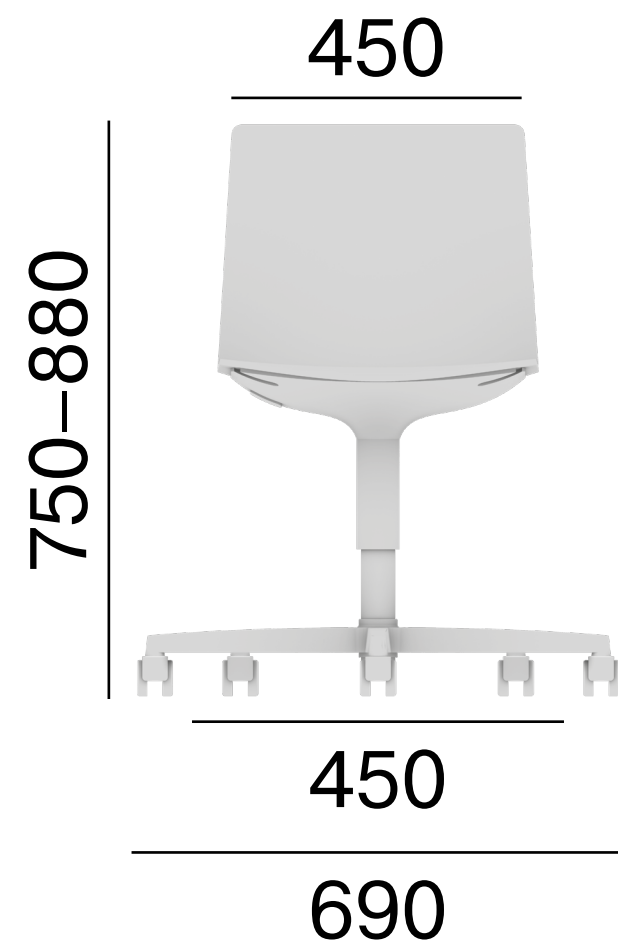

# **LD Seating**

**Rozměry  
Dimensions  
Maße  
Dimensions**

# **Sky Fresh**

**LD  
Seating**

**Sky Fresh 040-Q**

**Make  
a good  
move**