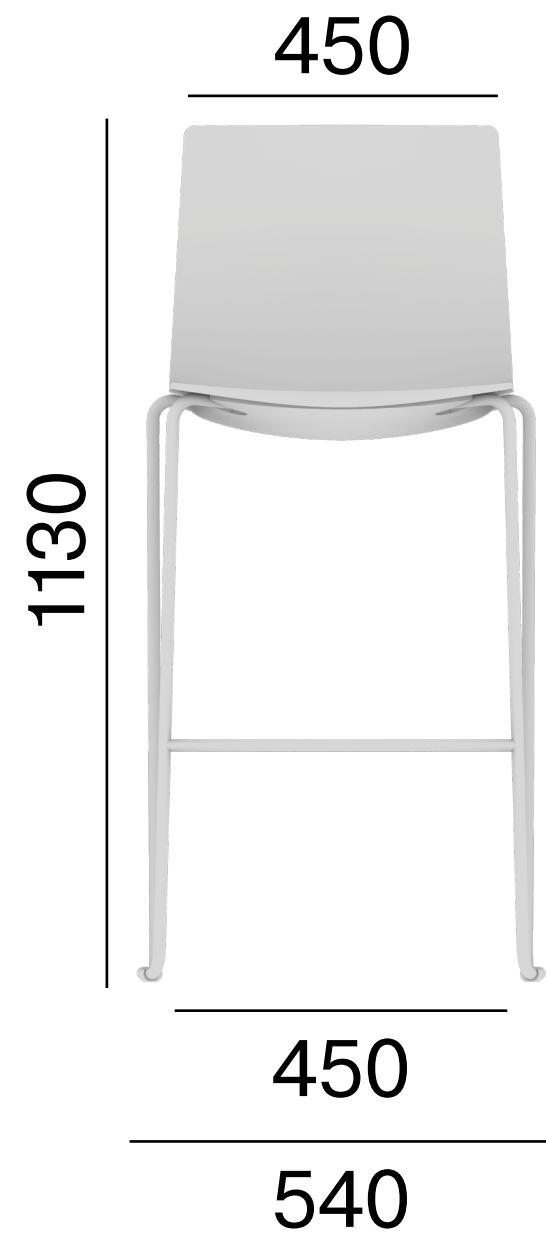

# **LD Seating**

**Rozměry  
Dimensions  
Maße  
Dimensions**

# **Sky Fresh**

**LD  
Seating**

**Sky Fresh 040-Q**

**Make  
a good  
move**