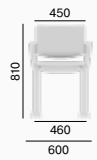

090, BR

090

096-Z

090, BR, RU55

Seance

10 kg

4

5

9 kg

4

4

4