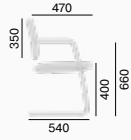

La série **Seance** est une collection complète de chaises de conférence qui comprend des modèles adaptés à un large éventail d'utilisateurs, d'usages et d'intérieurs. Les principales caractéristiques des chaises Seance sont une construction solide, une durabilité élevée et une flexibilité d'utilisation. La série comprend un modèle entièrement rembourré, un modèle avec une assise et un dossier rembourrés en contreplaqué de hêtre, un modèle avec une assise et un dossier en bois et un banc. Les chaises sont empilables. Nous offrons une garantie de 7 ans sur tous les modèles de la série Seance.

090, BR

090

096-Z

090, BR, RU55

Seance

10 kg

4

5