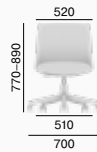

790-SYS

21 kg

770

19 kg

770, F60-N6

19 kg