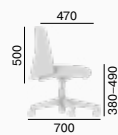

790-SYS

21 kg

770

19 kg

770, F60-N6

19 kg