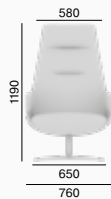

**Melody Lounge**

ML-XL-FR

30 kg

ML-L,FW

27 kg

**ML-T,FW**

9 kg

**ML-T**