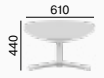

**Melody Lounge**

ML-XL-FR

30 kg

ML-L,FW

27 kg

**ML-T,FW**

9 kg

**ML-T**

10 kg

**ML-XL-FR,FW**

29 kg

**ML-L**

28 kg