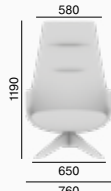

**Melody Lounge**

ML-XL-FR

30 kg

ML-L,FW

27 kg

**ML-T,FW**

9 kg

**ML-T**

10 kg

**ML-XL-FR,FW**

29 kg

**ML-L**

28 kg