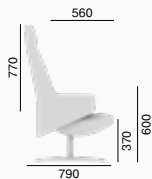

**Melody Lounge** ist das Synonym für Komfort, Ergonomie und puristischem Design. Entwickelt vom italienischen Designer Orlandini, beinhaltet die Produktlinie luxuriöse vollgepolsterte Drehsessel in zwei Rückenlehnenhöhen, mit unterschiedlichen Gestell- und Mechanikvarianten, so auch eine vollständig im Sitz eingebaute Synchronmechanik. Wir empfehlen für ein noch komfortableres Sitzgefühl den zum Design der Sessel passenden Fußhocker. Melody Lounge setzt Akzente in nahezu jeder Inneneinrichtung, von öffentlichen Bereichen bis in Privaträume.

**Melody Lounge**

ML-XL-FR

30 kg

ML-L,FW

27 kg

**ML-T,FW**

9 kg

**ML-T**