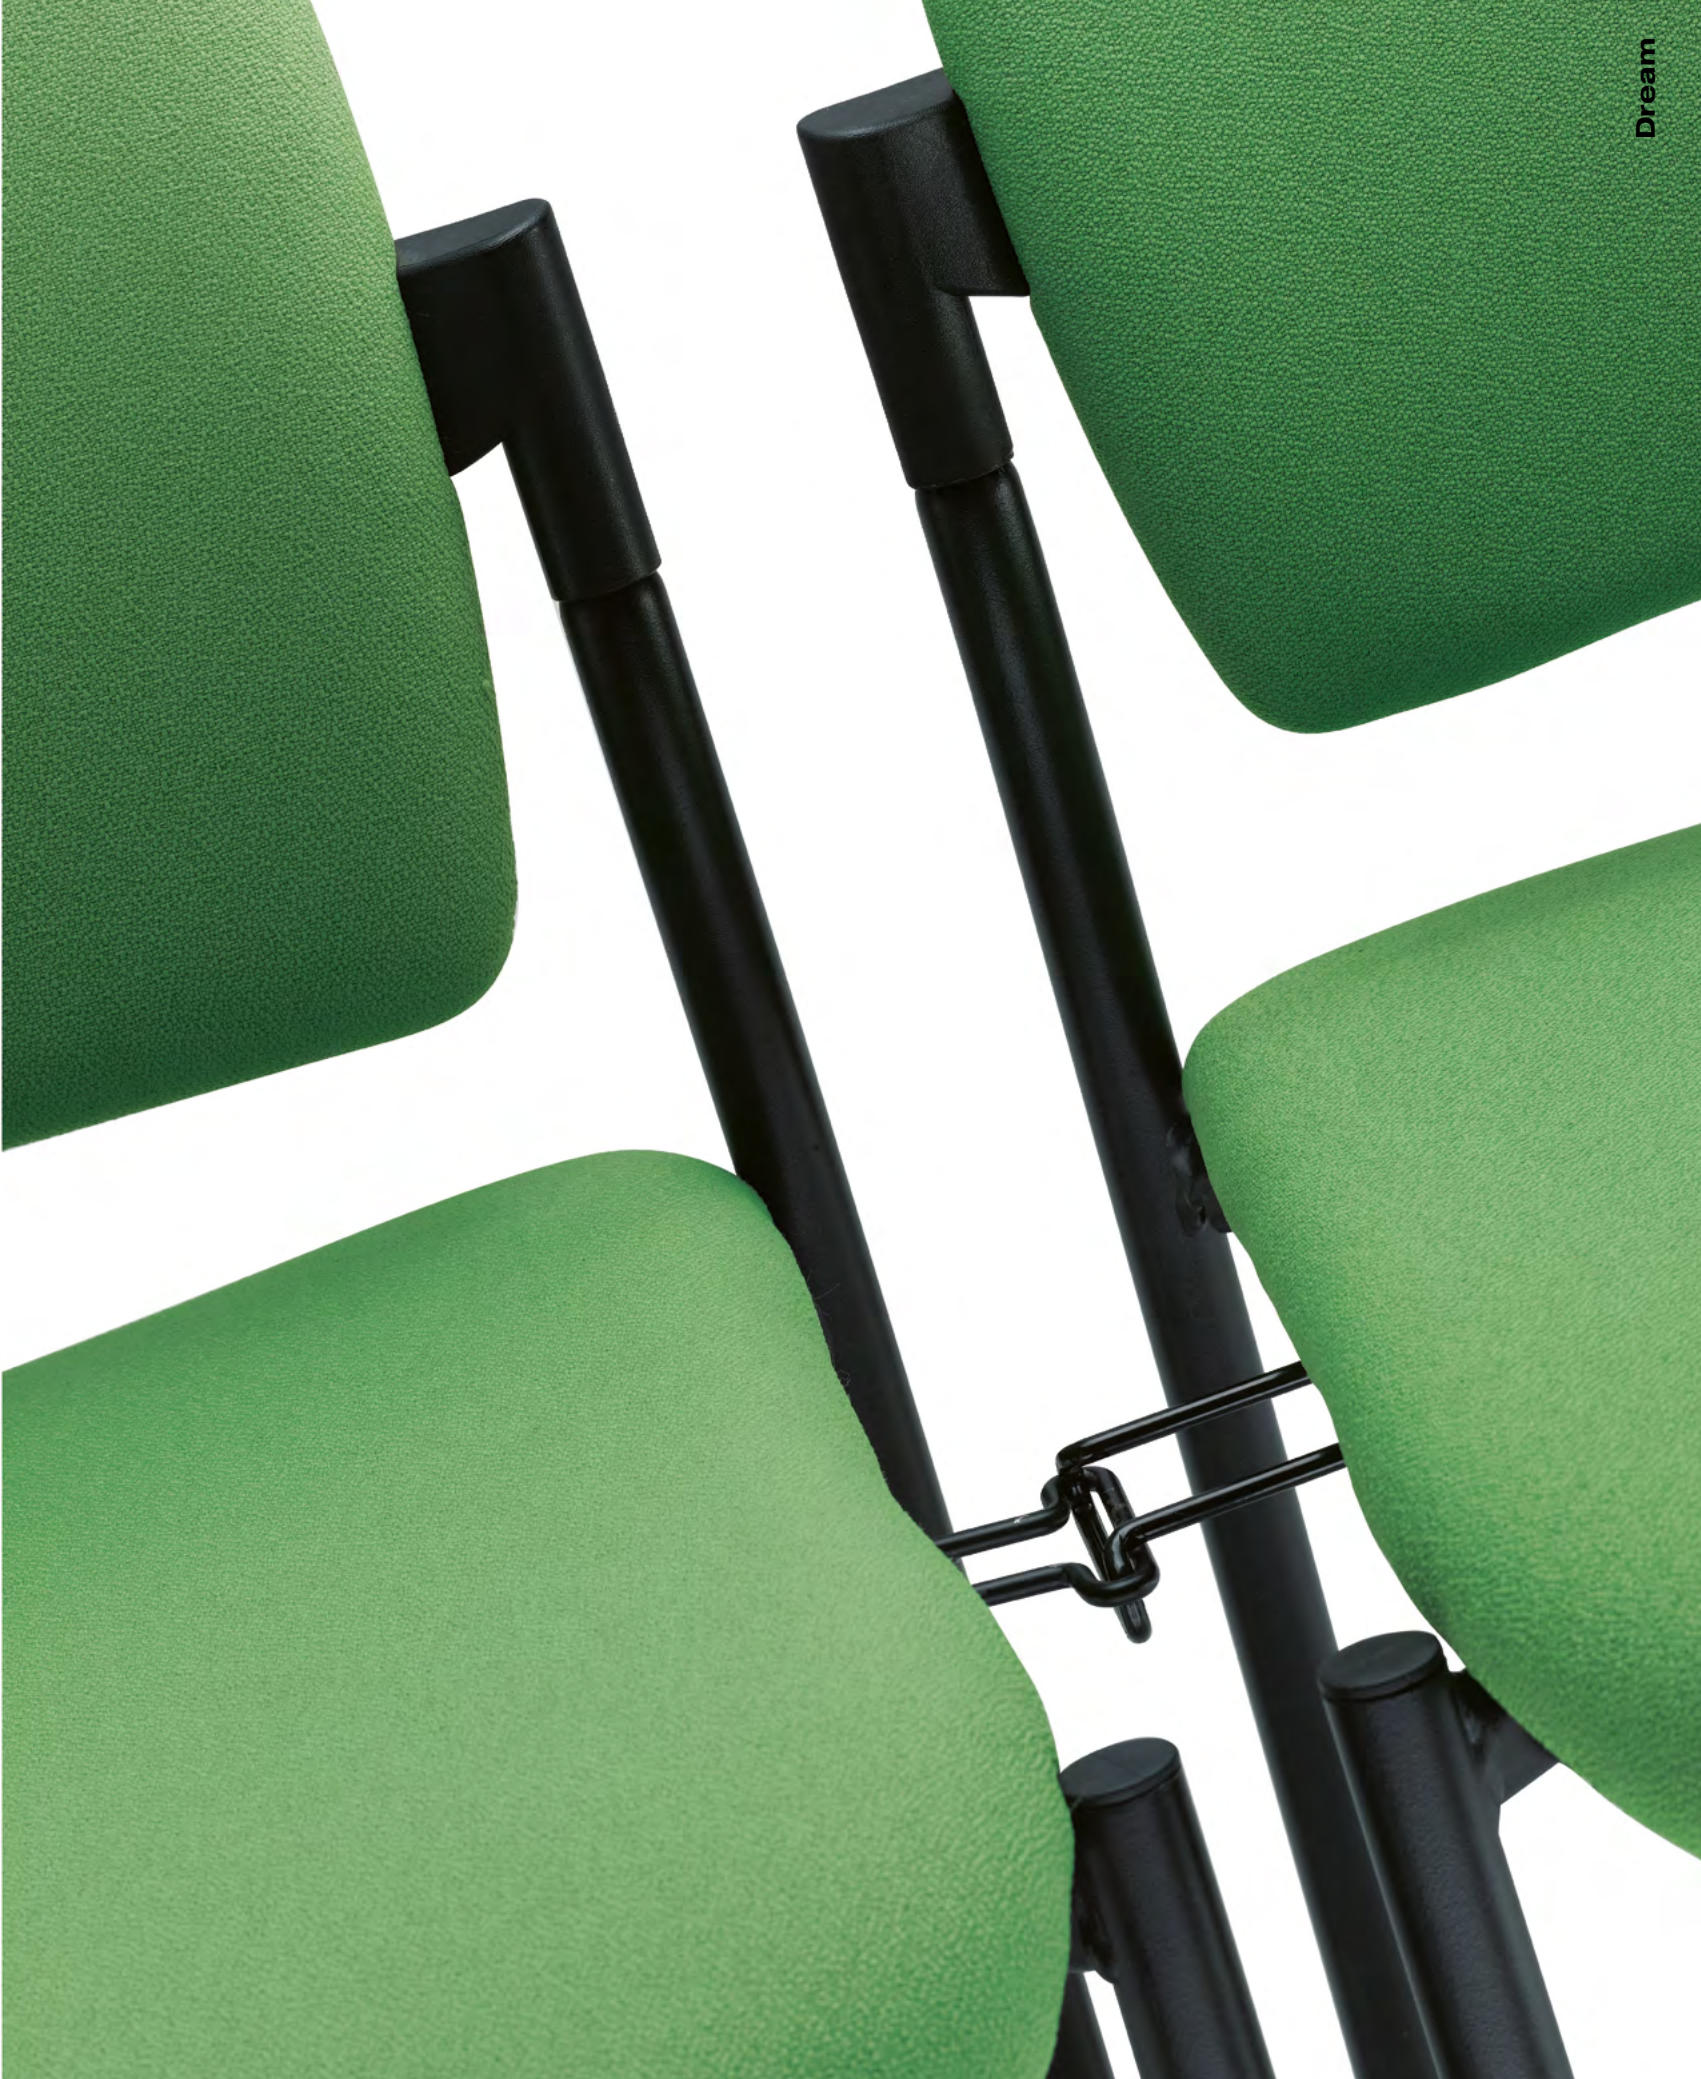

# Dream

Design by Paolo Scagnellato

Série **Dream** je jedinečná širokou paletou modelů a jejich vysokou estetickou a užitnou hodnotou. Tato série zahrnuje židle na čtyřnohé nebo pružné pérové podnoži, židle s čalouněným sedákem a čalouněným nebo síťovinovým opěradlem, s barevným polypropylenovým sedákem a opěradlem, s područkami či bez područek. Součástí série Dream jsou také dvou až pětimístné lavice.

The **Dream** range is unique for its variety of chairs and a high aesthetic and utility value. The range includes four-leg and flexible cantilever chairs, chairs with an upholstered seat and an upholstered or mesh backrest, with a polypropylene seat and backrest in colour, with or without armrests. The Dream range also offers two- to five-seater benches.

Die variantenreiche Modellreihe **Dream** ist geschmackvoll gestaltet und vielseitig einsetzbar. Sie umfasst Stühle mit gepolsterten Sitzen und Rückenlehnen entweder mit Rückenpolster oder mit Netzgewebe bespannt, sowie Modelle mit Sitzen und Rückenlehnen aus Kunststoff. Die Stühle sind mit oder ohne Armlehnen erhältlich. Die Konferenzstühle sind stapelbar, optional mit Reihenverbindern ausgestattet und mit Vierfuß- oder Freischwinger-Gestell lieferbar. Die Serie Dream beinhaltet weiterhin Traversenbänke mit zwei bis fünf Sitzplätzen.

La famille **Dream** vous propose une gamme large et unique de modèles au design parfait permettant un usage multiple. Cette famille offre un grand choix des chaises classiques 4 pieds ou piètement luge flexible. Finition avec assise capitonnée et dossier capitonné, tendu en maille/filet ou assise et dossier en polypropylène avec plusieurs coloris disponibles. Les sièges sont disponibles avec ou sans accoudoirs. Les banquettes poutres de deux à cinq places complètent la famille Dream.