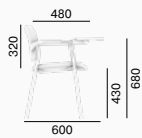

110, BR+TP

9 kg   6   5   1   1

130-Z

7 kg   4   6

130-Z, BR

8 kg   4   6   1

110

6 kg   7   9   1