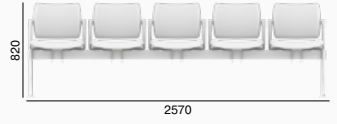

140-5

Dream

40 kg