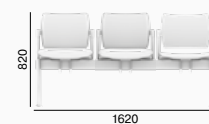

The **Dream** range is unique for its variety of chairs and a high aesthetic and utility value. The range includes four-leg and flexible cantilever chairs, chairs with an upholstered seat and an upholstered or mesh backrest, with a polypropylene seat and backrest in colour, with or without armrests. The Dream range also offers two- to five-seater benches.

Die variantenreiche Modellreihe **Dream** ist geschmackvoll gestaltet und vielseitig einsetzbar. Sie umfasst Stühle mit gepolsterten Sitzen und Rückenlehnen entweder mit Rückenpolster oder mit Netzgewebe bespannt, sowie Modelle mit Sitzen und Rückenlehnen aus Kunststoff. Die Stühle sind mit oder ohne Armlehnen erhältlich. Die Konferenzstühle sind stapelbar, optional mit Reihenverbindern ausgestattet und mit Vierfuß- oder Freischwinger-Gestell lieferbar. Die Serie Dream beinhaltet weiterhin Traversenbänke mit zwei bis fünf Sitzplätzen.

La famille **Dream** vous propose une gamme large et unique de modèles au design parfait permettant un usage multiple. Cette famille offre un grand choix des chaises classiques 4 pieds ou piètement luge flexible. Finition avec assise capitonnée et dossier capitonné, tendu en maille/filet ou assise et dossier en polypropylène avec plusieurs coloris disponibles. Les sièges sont disponibles avec ou sans accoudoirs. Les banquettes poutres de deux à cinq places complètent la famille Dream.

140-2

19 kg

140-2T

26 kg

140-3

26 kg

140-4

33 kg