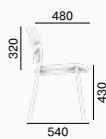

La famille **Dream** vous propose une gamme large et unique de modèles au design parfait permettant un usage multiple. Cette famille offre un grand choix des chaises classiques 4 pieds ou piètement luge flexible. Finition avec assise capitonnée et dossier capitonné, tendu en maille/filet ou assise et dossier en polypropylène avec plusieurs coloris disponibles. Les sièges sont disponibles avec ou sans accoudoirs. Les banquettes poutres de deux à cinq places complètent la famille Dream.

110, BR+TP

9 kg    6    5    1    1

130-Z

7 kg    4    6

130-Z, BR

8 kg    4    6    1

110

6 kg    7    9    1

140-2

19 kg

140-2T

26 kg

140-3

26 kg

140-4

33 kg