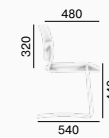

La famille **Dream** vous propose une gamme large et unique de modèles au design parfait permettant un usage multiple. Cette famille offre un grand choix des chaises classiques 4 pieds ou piètement luge flexible. Finition avec assise capitonnée et dossier capitonné, tendu en maille/filet ou assise et dossier en polypropylène avec plusieurs coloris disponibles. Les sièges sont disponibles avec ou sans accoudoirs. Les banquettes poutres de deux à cinq places complètent la famille Dream.

110, BR+TP

9 kg    6    5    1    1

130-Z

7 kg    4    6

130-Z, BR

8 kg    4    6    1

110

6 kg    7    9    1