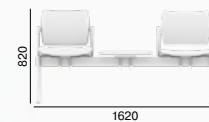

140-2

19 kg

140-2T

26 kg

140-3

26 kg