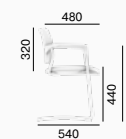

La famille **Dream** vous propose une gamme large et unique de modèles au design parfait permettant un usage multiple. Cette famille offre un grand choix des chaises classiques 4 pieds ou piètement luge flexible. Finition avec assise capitonnée et dossier capitonné, tendu en maille/filet ou assise et dossier en polypropylène avec plusieurs coloris disponibles. Les sièges sont disponibles avec ou sans accoudoirs. Les banquettes poutres de deux à cinq places complètent la famille Dream.

110, BR+TP

9 kg    6    5    1    1

130-Z

7 kg    4    6

130-Z, BR

8 kg    4    6    1

110

6 kg    7    9    1

140-2

19 kg

140-2T

26 kg

140-3

26 kg

140-4

33 kg