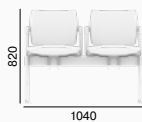

140-2

19 kg

140-2T

26 kg

140-3

26 kg