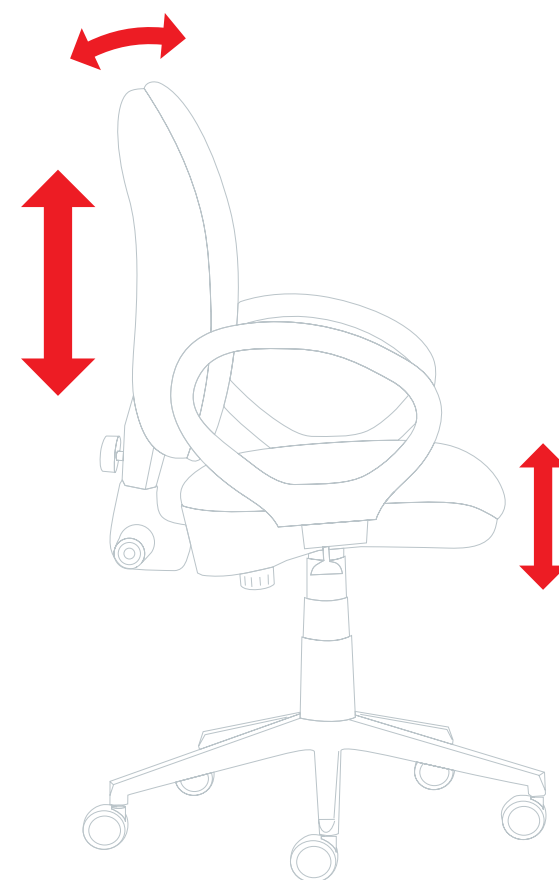

Der Stuhl Vega ist der Grundbaustein eines Arbeitsplatzes in jedem Büro. Typisch für ihn ist die Form seiner Rückenlehne und die hochwertige und reich dimensionierte Polsterung. Diese Elemente unterscheiden ihn zusammen mit der Verarbeitungsqualität und der geprüften Zuverlässigkeit von anderen Produkten seiner Kategorie. Seine einstellbaren Parameter ermöglichen dem Benutzer eine individuelle Anpassung des Sitzens, was für das ergonomisch richtige Sitzen unerlässlich ist.

203 + BR-203

203 + BR-203

Vhodným doplňkem židle Vega jsou područky BR-203.

The BR-203 armrests are a perfect fit for the Vega chair.

Eine geeignete Ergänzung des Stuhls Vega sind die Armlehnen BR-203.

203 + BR-203

Vega se vyznačuje vhodně tvarovaným a pohodlným čalouněním a nastavitelnými parametry jako výškové nastavení sedáku, nastavení určitého úhlu opěradla a výšky opěradla.

Designed with ergonomic functions, Vega comes with comfortable upholstery, adjustable seat height, and backrest tilt and height.

Der Vega zeichnet sich durch gute Formgebung und bequeme Polsterung aus, die von den einstellbaren Parametern, wie höhenverstellbarer Sitz, Einstellung eines bestimmten Winkels der Rückenlehne und Einstellung der Höhe der Rückenlehne, vervollständigt werden.