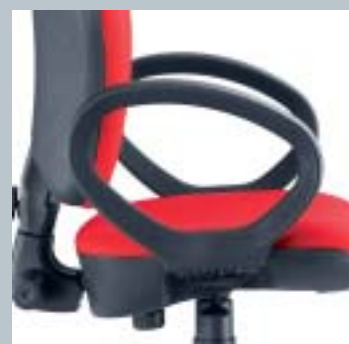

Vhodným doplňkem židle Vega jsou područky BR-203.

The BR-203 armrests are a perfect fit for the Vega chair.

Eine geeignete Ergänzung des Stuhls Vega sind die Armlehnen BR-203.